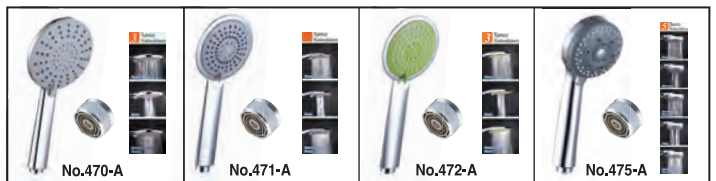

優惠裝-附送 No.234 節水咀 (自由調節, 出水流量) 原價 HK$250.00 65折 優惠價 HK$160.00