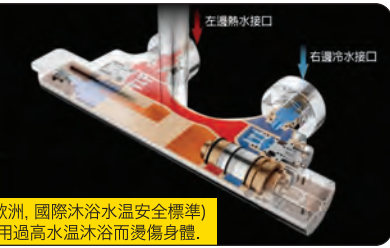

樂協會員, 即享購物優惠: **HK$2,000.00 以下95折, HK$2,000.00 以上9折**
歡迎 樂協及悅購網會員, 訂購貨品, 即享 **Petra VIP Card** 購物節扣優惠
歡迎網上訂購, 購物滿 **HK$200.00** 以上, 香港, 九龍, 新界, 離島 優惠免費速遞送貨服務。

恆溫龍頭

龍頭閥芯 專利設計

沐浴和使用花灑時, 水溫設定在安全水溫 38.C. (美國和歐洲, 國際沐浴水溫安全標準) 或你所調控之溫度, 更適合小朋友和長者使用, 不會使用過高水溫沐浴而燙傷身體。